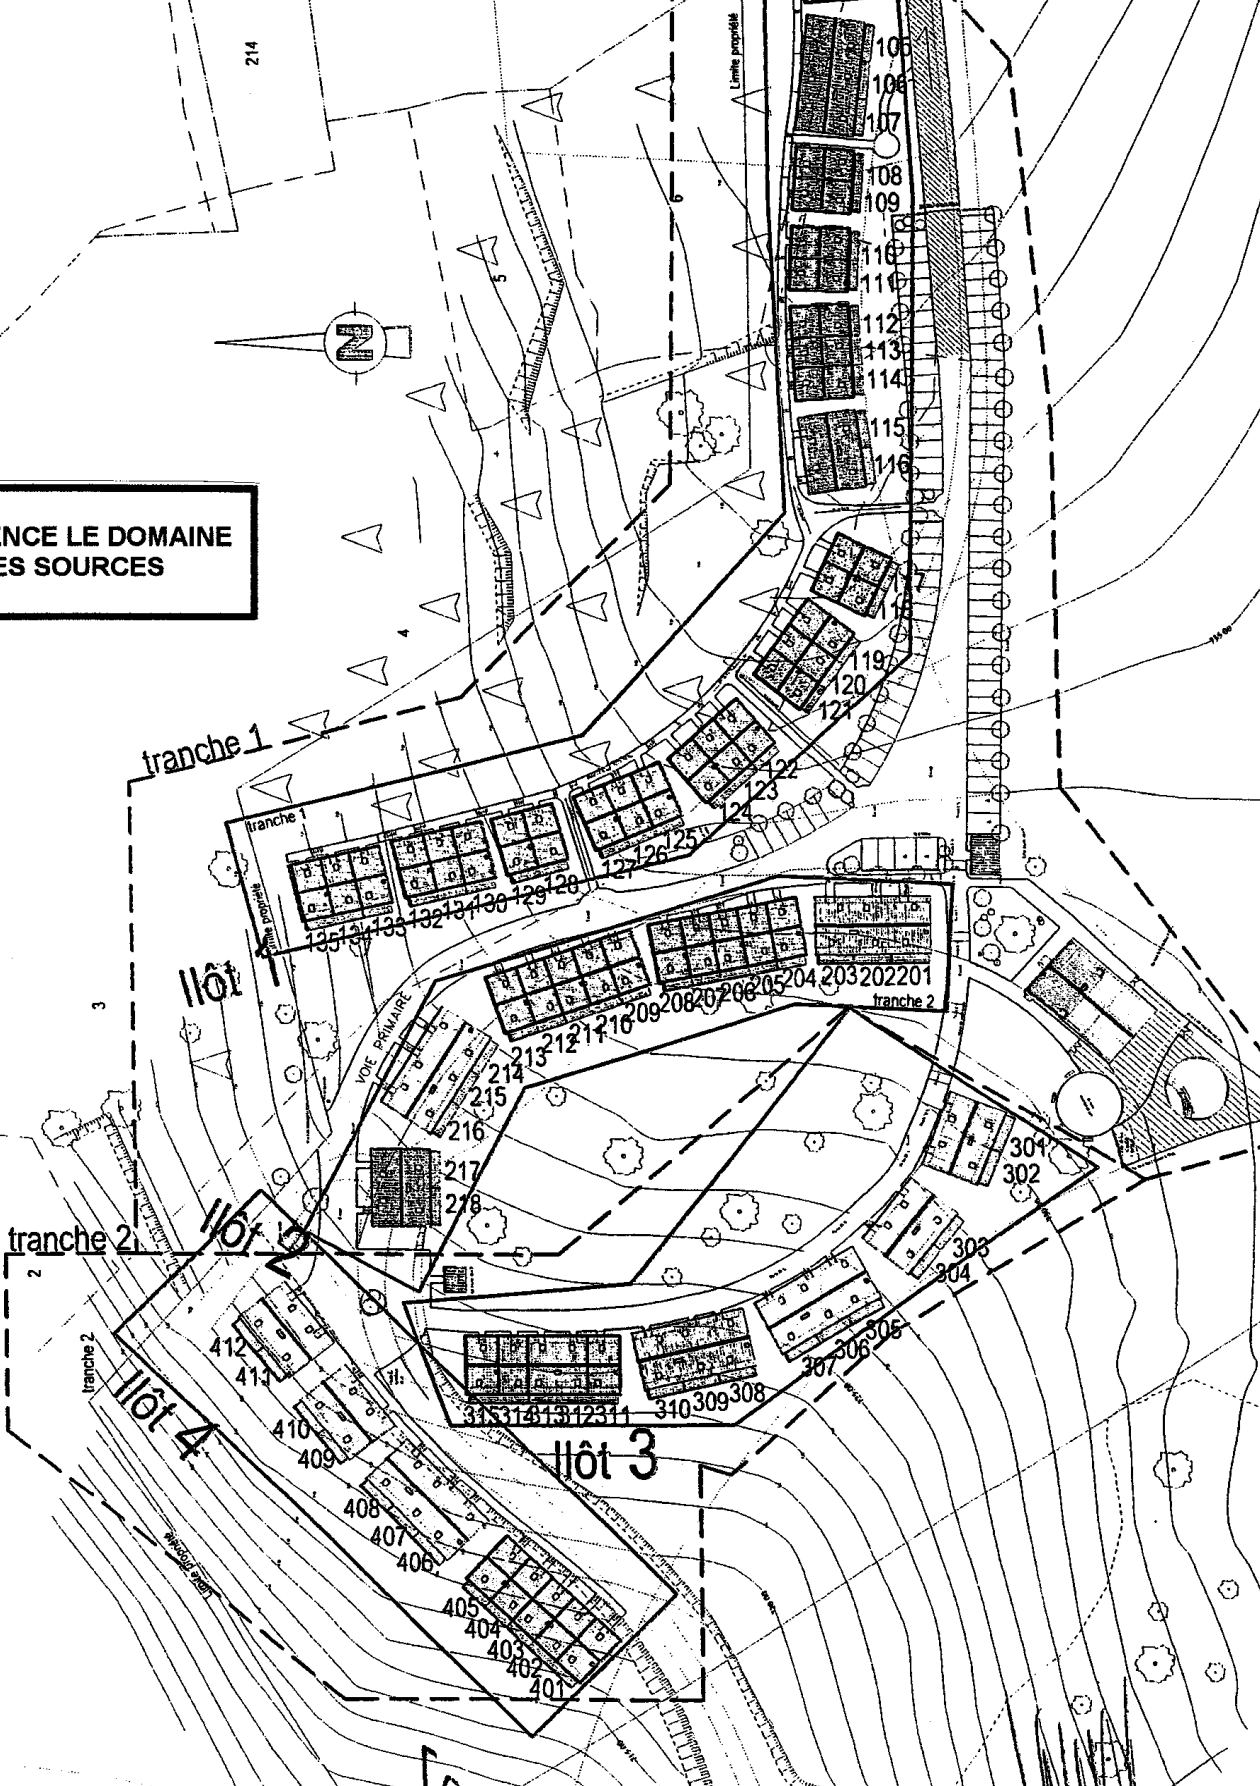

**RESIDENCE LE DOMAINE  
DES SOURCES**

**Patrick VIDAL**  
 ARCHITECTE D.R.O.  
 Ch. St Michel 134970 LATTES  
 Tél. : 04 67 58 36 46 Fax : 04 67 58 56 18  
 06 89 12 79 35  
 pvidal.architecte@wanadoo.fr