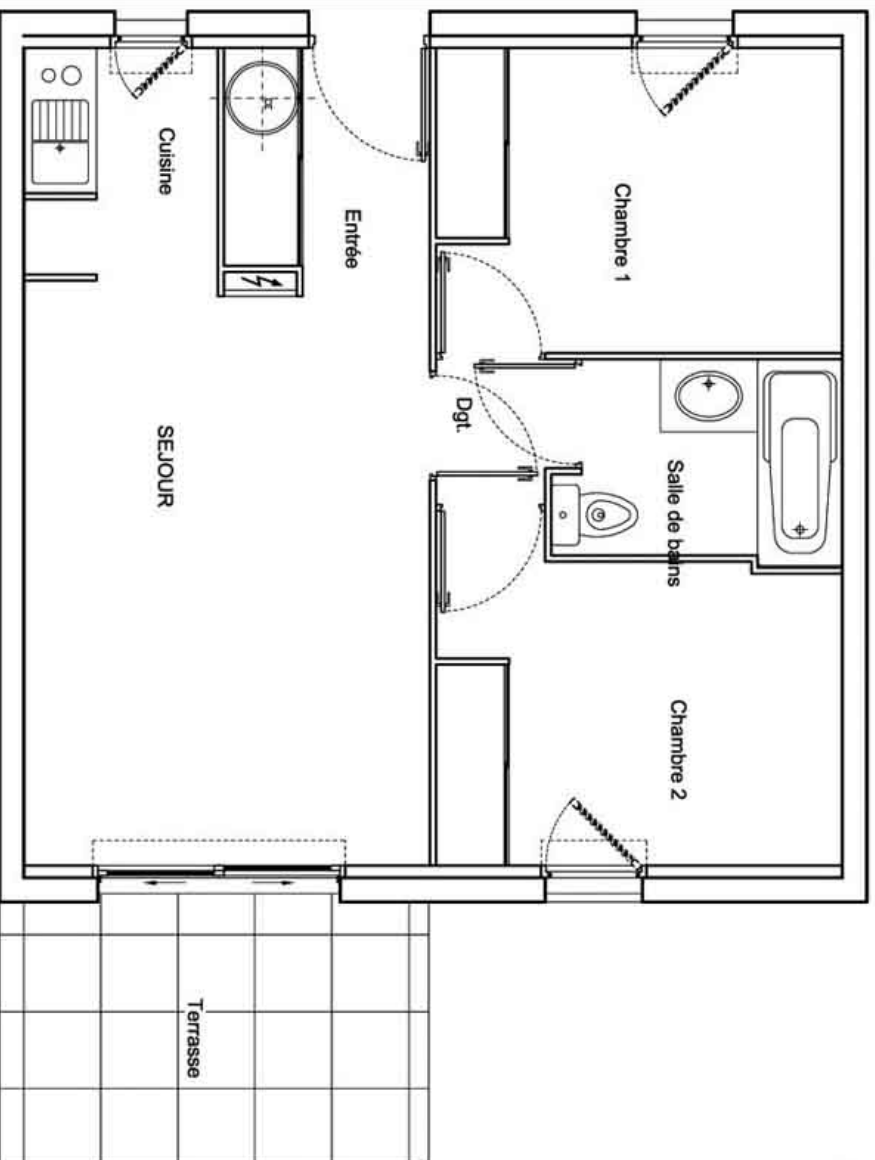

Domaine EQUILAND
40380 CASSEN

GRUPE B - APPARTEMENT N°11 - TYPE T3

SURFACES

- Séjour	16,79 m ²
- Cuisine	3,28 m ²
- Chambre 1	8,44 m ²
- Chambre 2	8,71 m ²
- Salle de bains	3,72 m ²
- Dégauchement	1,30 m ²
- Entrée	3,32 m ²

TOTAL SURFACE HABITABLE TERRASSE

45,56 M²
8,42 M²