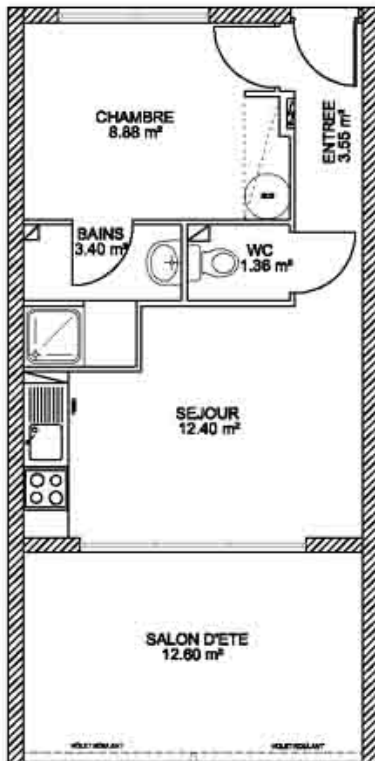

Fleurs de Canne

Bât. C / Simplex en niveau haut de 2 pièces / logt n° 19

SURFACES

SEJOUR / KITCH.	12.40 m ²
CHAMBRE	8.88 m ²
ENTREE	3.55 m ²
SALLE DE BAINS	3.40 m ²
WC	1.36 m ²
SALON D'ETE	12.60 m ²

SURFACE HABITABLE 42.19 m²

19