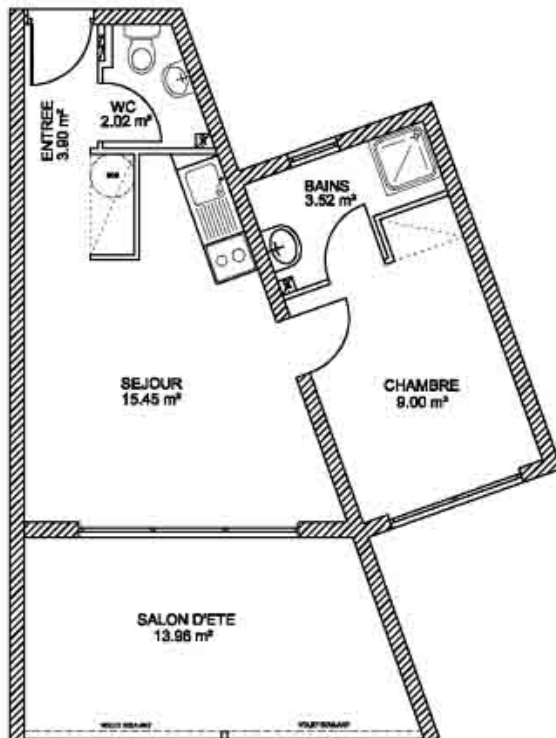

# Fleurs de Canne

Bât. C / Simplex en niveau bas de 2 pièces / logt n° 18

## SURFACES

SEJOUR / KITCH.	15.45 m <sup>2</sup>
CHAMBRE	8.00 m <sup>2</sup>
ENTREE	3.90 m <sup>2</sup>
SALLE DE BAINS	3.52 m <sup>2</sup>
WC	2.02 m <sup>2</sup>
SALON D'ETE	13.96 m <sup>2</sup>

SURFACE HABITABLE 47.85 m<sup>2</sup>